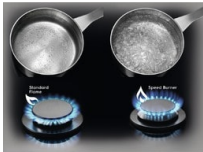

Prednosti in značilnosti

Gorilnik SpeedBurner za hitro kuhanje

Plinski gorilniki SpeedBurner omogočajo hiter in učinkovit način kuhanja. Za razliko od običajnih plinskih kuhalnih plošč porabijo hitri gorilniki SpeedBurner 20 % manj energije. Prav tako natančno usmerjajo plamen za segrevanje dna loncev in ponev, da lahko hitro pripravite hrano.

- Vrsta plošče: plin
- Gumbi za upravljanje
- Položaj upravljanja: spredaj levo, na sredini in desno
- Levo spredaj: Multicrown WOK Burner, 4000W/128mm
- Levo zadaj: Mariane, gorilnik, 2000W/70mm
- Območje na sredini sprednje strani: No,
- Zadaj: No,
- Desno spredaj: gorilnik, Mariane, 1000W/54mm
- Desno zadaj: Mariane, gorilnik, 2000W/70mm
- Varovalo kuhalne plošče:
- Pripomočki za zamenjavo plina
- Barva: črna

Zmogljiv vok za polnejši okus

Izpopolnite okus hrane z zmogljivim gorilnikom za wok. Dodaja visoko toploto, ki je popolna za praženje svežih kozic ali kuhanje past za slastne karije. Ustvarite odlične okuse z močno toploto našega gorilnika.

Varnost brez pomislekov

Naša plinska kuhalna plošča ima samodejno varnostno funkcijo, ki izklopi dovod plina, če plamen po nesreči ugasne.

Vžig z eno roko ter pritiskom in obratom na vseh kuhališčih

Hitro in preprosto prižgite to izjemno plinsko kuhavno ploščo. Želeni gorilnik preprosto aktivirajte, tako da nežno obrnete in pritisnete gumb za prižiganje plamena.